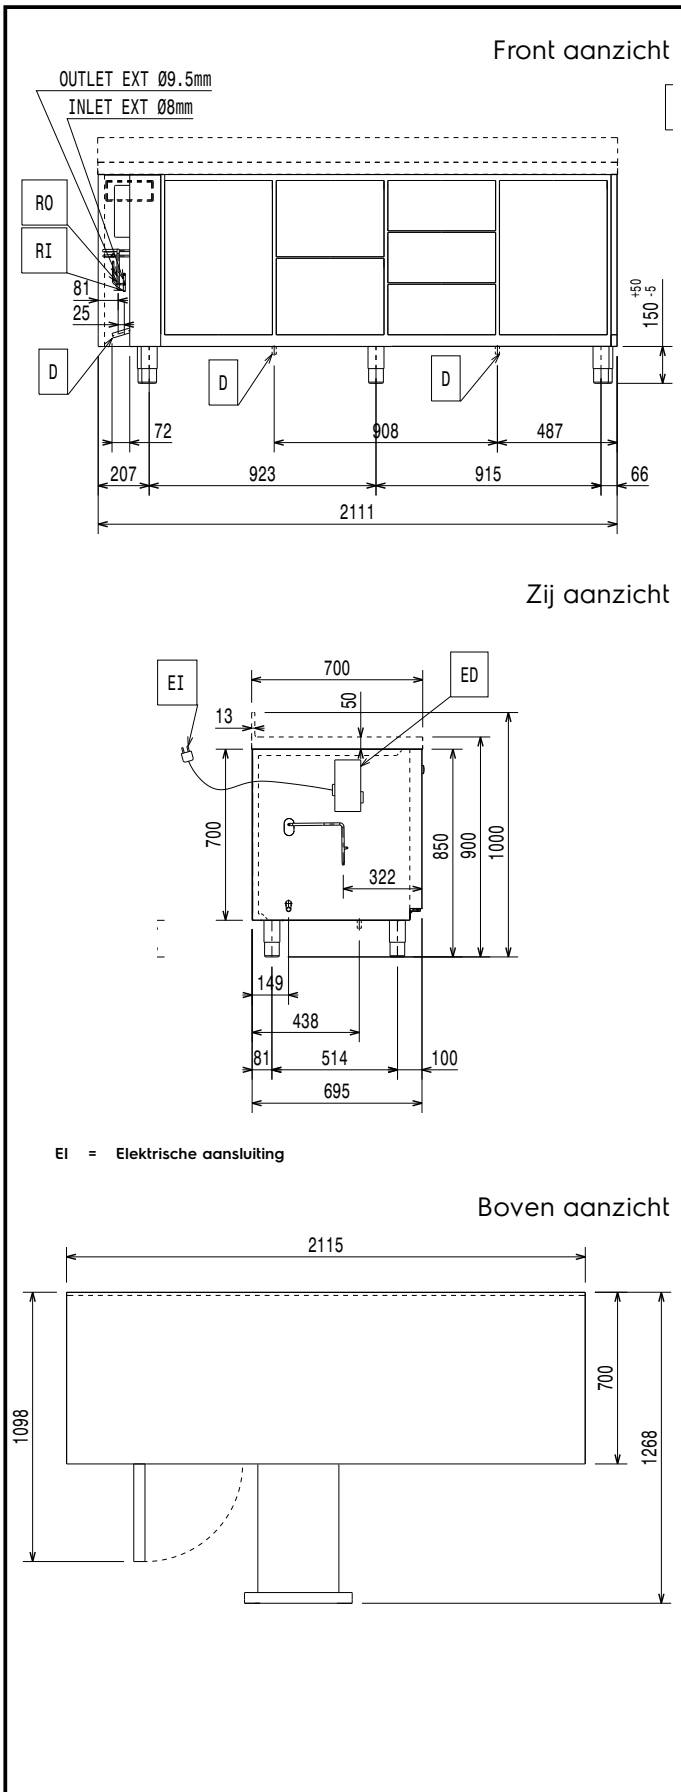

Goedkeuring

Constructie

- Werkblad van roestvrijstaal 1.4301 (AISI304), met een hoogte van 50 mm.
- Indien nodig kan het werkblad gedemonteerd worden, voor makkelijk verplaatsen (bijvoorbeeld bij smalle deuren).
- Roestvrijstalen werkblad met anti-druppel profiel.
- Inwendige bodemplaat uit één stuk roestvrijstaal, met afgeronde hoeken.
- Eenvoudig schoonmaken en een hoge hygiëne standaard door de inwendig afgeronde hoeken, de eenvoudig uitneembare roosters, geleiders en geleidersteunen en de uitneembare luchtgeleiders.
- De geleidersteunen zijn uitgevoerd met 15 posities (3 cm tussenruimte) om de geleiders met de roosters op verschillende hoogtes te plaatsen, voor een hogere netto capaciteit en een betere benutting van de opslagruimte.
- De interne en externe deurpanelen, de voor- en zijpanelen en het afneembare werkblad van roestvrijstaal 1.4301 (AISI304).
- Aansluiting op een extern koelaggregaat.
- Ontwikkeld en geproduceerd in een ISO 9001 en ISO 14001 gecertificeerde fabriek.
- Storingssignalering met foutcodes.
- Geplaatst op 150 mm hoge roestvrijstalen stelpoten, voor gemakkelijk schoonmaken.

Elektra

Voltage	710084 (EH4RRAACC)	220-240 V/1 ph/50/60 Hz
Elektrisch max. vermogen		0.03 kW
Ontdooi vermogen		0.22 kW
Stekker type		CE-SCHUKO

Algemene gegevens

Bruto Inhoud	590 lt
Netto Inhoud	268 lt
Aantal deuren	2
Draairichting deur	1 links en 1 rechts draaiend
Aantal laden	6 1/1GN laden 1/3
Externe afmetingen, lengte	2115 mm
Externe afmetingen, breedte	700 mm
Externe afmetingen, hoogte	900 mm
Interne afmetingen, lengte	1706 mm
Interne afmetingen, breedte	560 mm
Interne afmetingen, hoogte	550 mm
Gewicht, netto	137 kg
Hoogte verstelling	-5/50 mm
Klimaat klasse	5